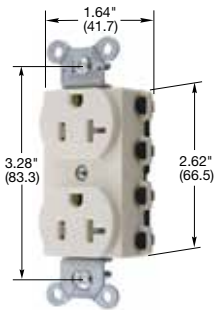

SNAP5362LATRA